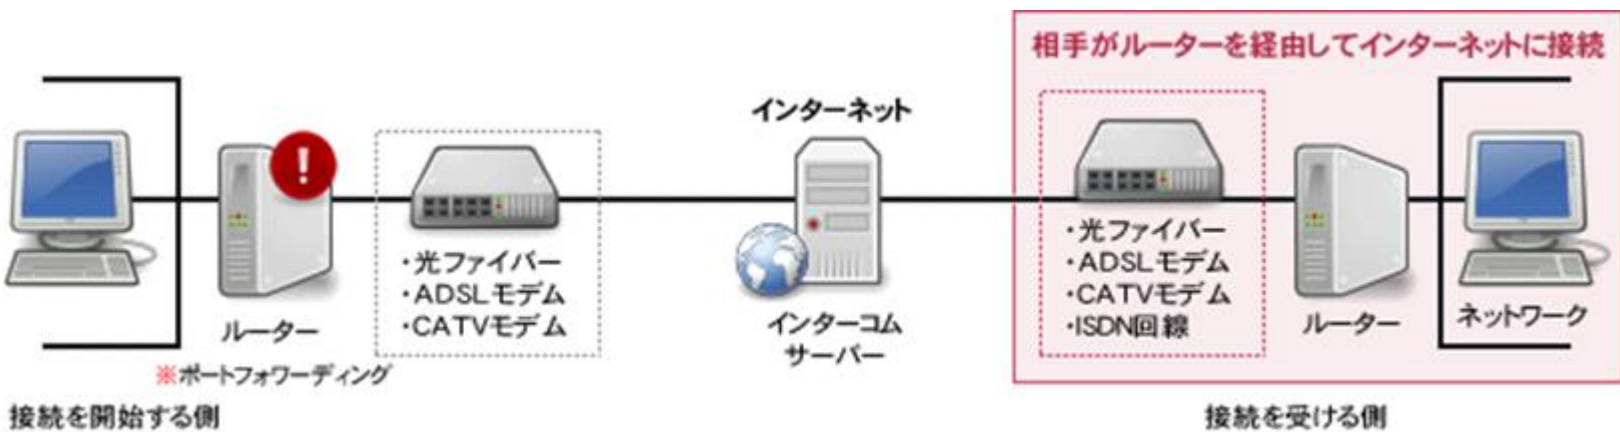

会社に出社せず 在宅勤務できます!

自宅のPCから、社内PCへ安全にリモートアクセスできます。
PC画面をそのまま操作できるので、社内と同じように業務が行えます。

自宅のパソコンにソフトをインストールします。
ルーターの設定を一部変更いたします。

会社側のパソコンにソフトをインストールします。
ルーターの設定を変更しません。

パソコン1台(会社1台、自宅1台)設定の場合(税別)

- ・ LAPLINK 14 2ライセンスパック : ¥15,800
- ・ 設置作業 会社・自宅(大阪市内) : ¥30,000~